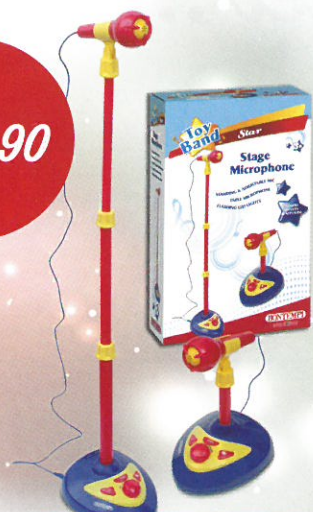

€ 9,90

Cod. GCL16062  
TANGRAM & BATTAGLIA NAVALE

€ 22,90

Cod. GGL37831  
GIOCO DI PRESTIGIO

Novità  
Tv

Cod. GVIS05300  
DOBBLE CHRONO

€ 16,90

Cod. GBT1550  
MICROFONO DA PALCO

€ 16,90

Cod. GBT6092  
CHITARRA CLASSICA

Novità  
Tv

Cod. GBT36593  
MICROFONO WIRELESS

€ 29,90

Cod. GBT3760  
TASTIERA DIGITALE 37 TASTI

Novità  
Tv

Cod. GBT3240  
TASTIERA ELETTRONICA