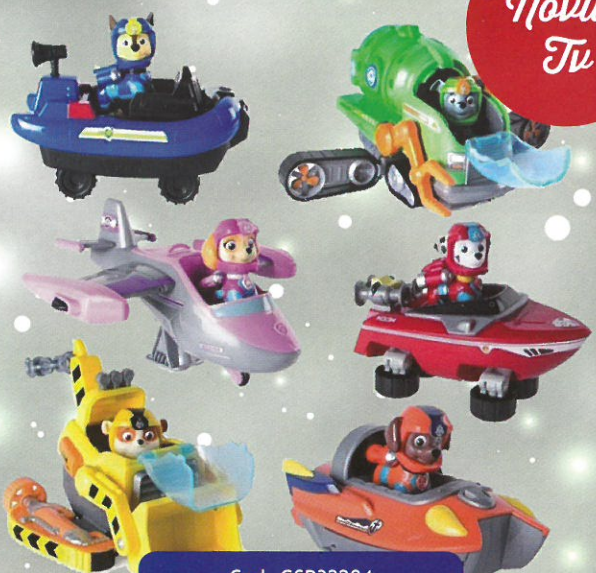

Cod. GGL39018  
AEREO A FRIZIONE CON LUCI E SUONI

€ 14,90

Cod. GGL38949  
FUORISTRADA A FRIZIONE - 30 CM

€ 19,90

Cod. GOD41401  
BISARCA CON 6 AUTO IN METALLO

€ 12,90

€ 16,90

Cod. GTG26168  
BISARCA GIGANTE CON 4 AUTO

Cod. GRE0627  
MEZZI DA LAVORO A FRIZIONE

Novità  
Tv

Novità  
Tv

Cod. GP02742  
VEICOLI PJ MASK

Cod. GSP32284  
VEICOLI PAW PATROL

€ 14,90

Cod. GMTDKC52  
VEICOLI BATMAN

€ 14,90