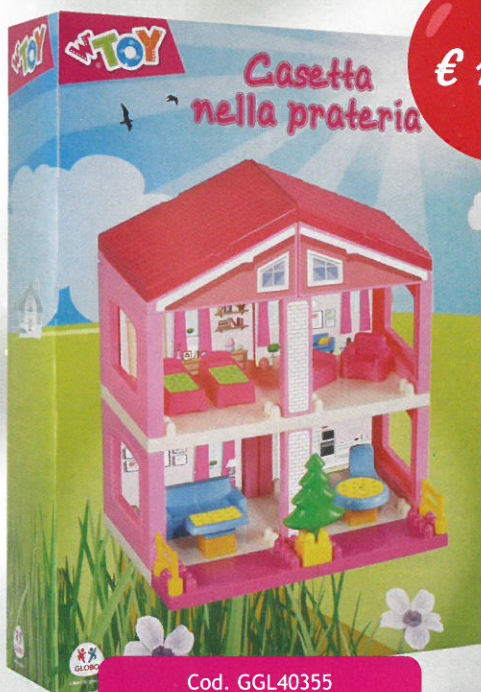

€ 14,90

Cod. GSIM9770  
 CARRELLO MERCATO CON ACCESSORI

Novità  
Tv

Cod. GSIM33282  
FUTURA MAMMA INGLESINA

Cod. GMB5288 - GMB5286  
CENERENTOLA - RAPERONZOLO - H 30 CM

€ 16,90

€ 19,90

Cod. GMTR741  
BARBIE PUPPY CASE - H 30 CM

€ 19,90

Cod. GFM13810  
SECCHIELLO PINYPON

Novità  
Tv

Cod. GP06450  
LADYBUG E CHAT NOIR - H 30 CM

€ 16,90

Cod. GGL40355  
CASETTA NELLA PRATERIA

€ 22,90

Cod. GOD408  
TESTA DA TRUCCARE

Solo da noi!

Cod. GPM1234  
BAMBOLE PRECIOUS MOMENT

€ 29,90

Cod. GSIM40142  
BEBE' CON SUONI - H 38 CM

Prezzo Speciale

Cod. GGL37905  
CANTA E CAMMINA

€ 17,90

Cod. GFM13380  
NENUCO 2 FUNZIONI

Prezzo Speciale

Cod. GOD17125  
BABY TRIO

€ 22,90

Cod. GTG26836  
DOLCE CUCCIULO

Novità  
TV

Cod. GRO90660  
BATUFFOLI CERCA CASA

€ 19,90

Cod. GTG65452  
BAMBOLA CAMILLA PARLANTE IN STOFFA - H 30 CM